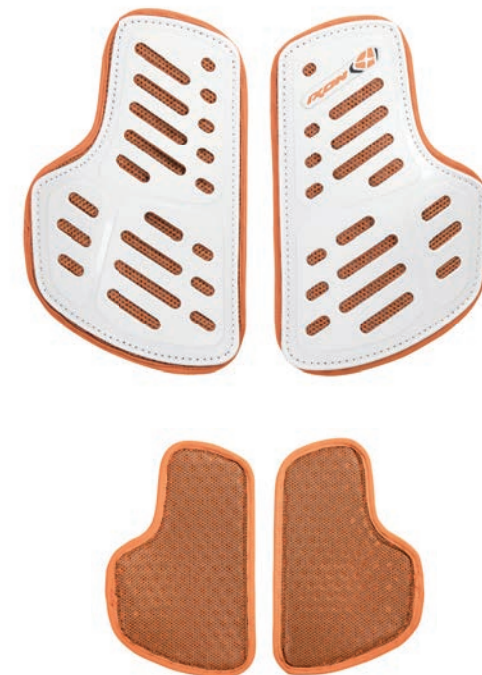

SIZE

- ・ユニバーサルサイズ (One size)

7012 : ORANGE / LIGHT GREY