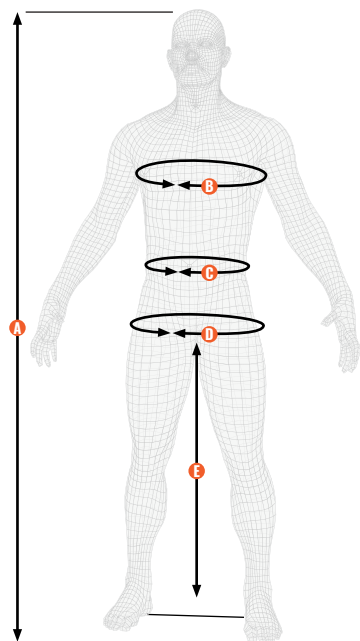

C WAIST SIZE (ウエスト)

D HIP SIZE (ヒップ)

E CROTCH TO ANKLE (股下長)

CHOOSE YOUR SIZE

計測したデータと下記のチャート表を比較してください。
もし各箇所サイズに違いがある場合は、なるべく一番大きいサイズに合せてください。

例) メンズジャケット

B = 98cm: L

C = 88cm: XL